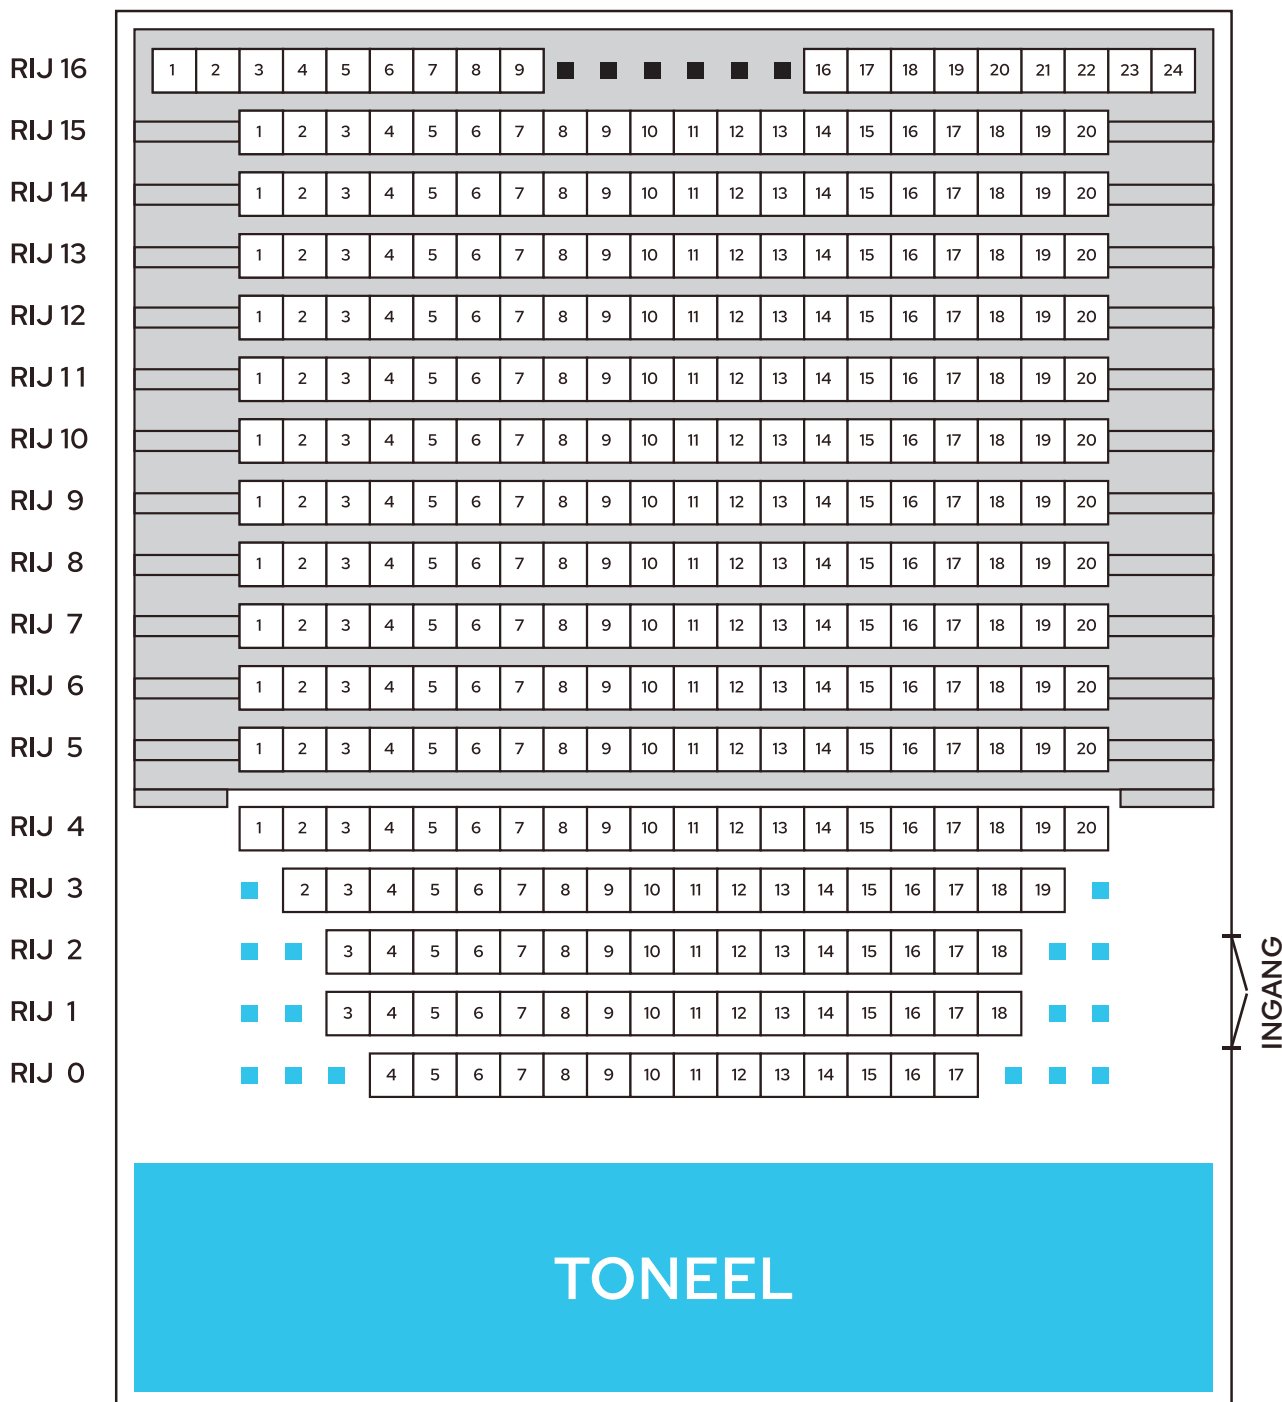

## » PLATTEGROND THEATERZAAL

MAXIMAAL AANTAL ZITPLAATSEN THEATEROPSTELLING: 322

MAXIMAAL AANTAL ZITPLAATSEN OP TRIBUNE MET TECHNIEK: 238

MAXIMAAL AANTAL ZITPLAATSEN OP TRIBUNE ZONDER TECHNIEK: 244

MAXIMAAL AANTAL ZITPLAATSEN ZONDER ZICHTLIJNEN EN TECHNIEK: 344

### LEGENDA

- PLAATSEN TECHNIEK (6)
- NIET VERKOOPBARE ZITPLAATSEN I.V.M. ZICHTLIJNEN (16)
- ZITPLAATSEN OP TRIBUNE