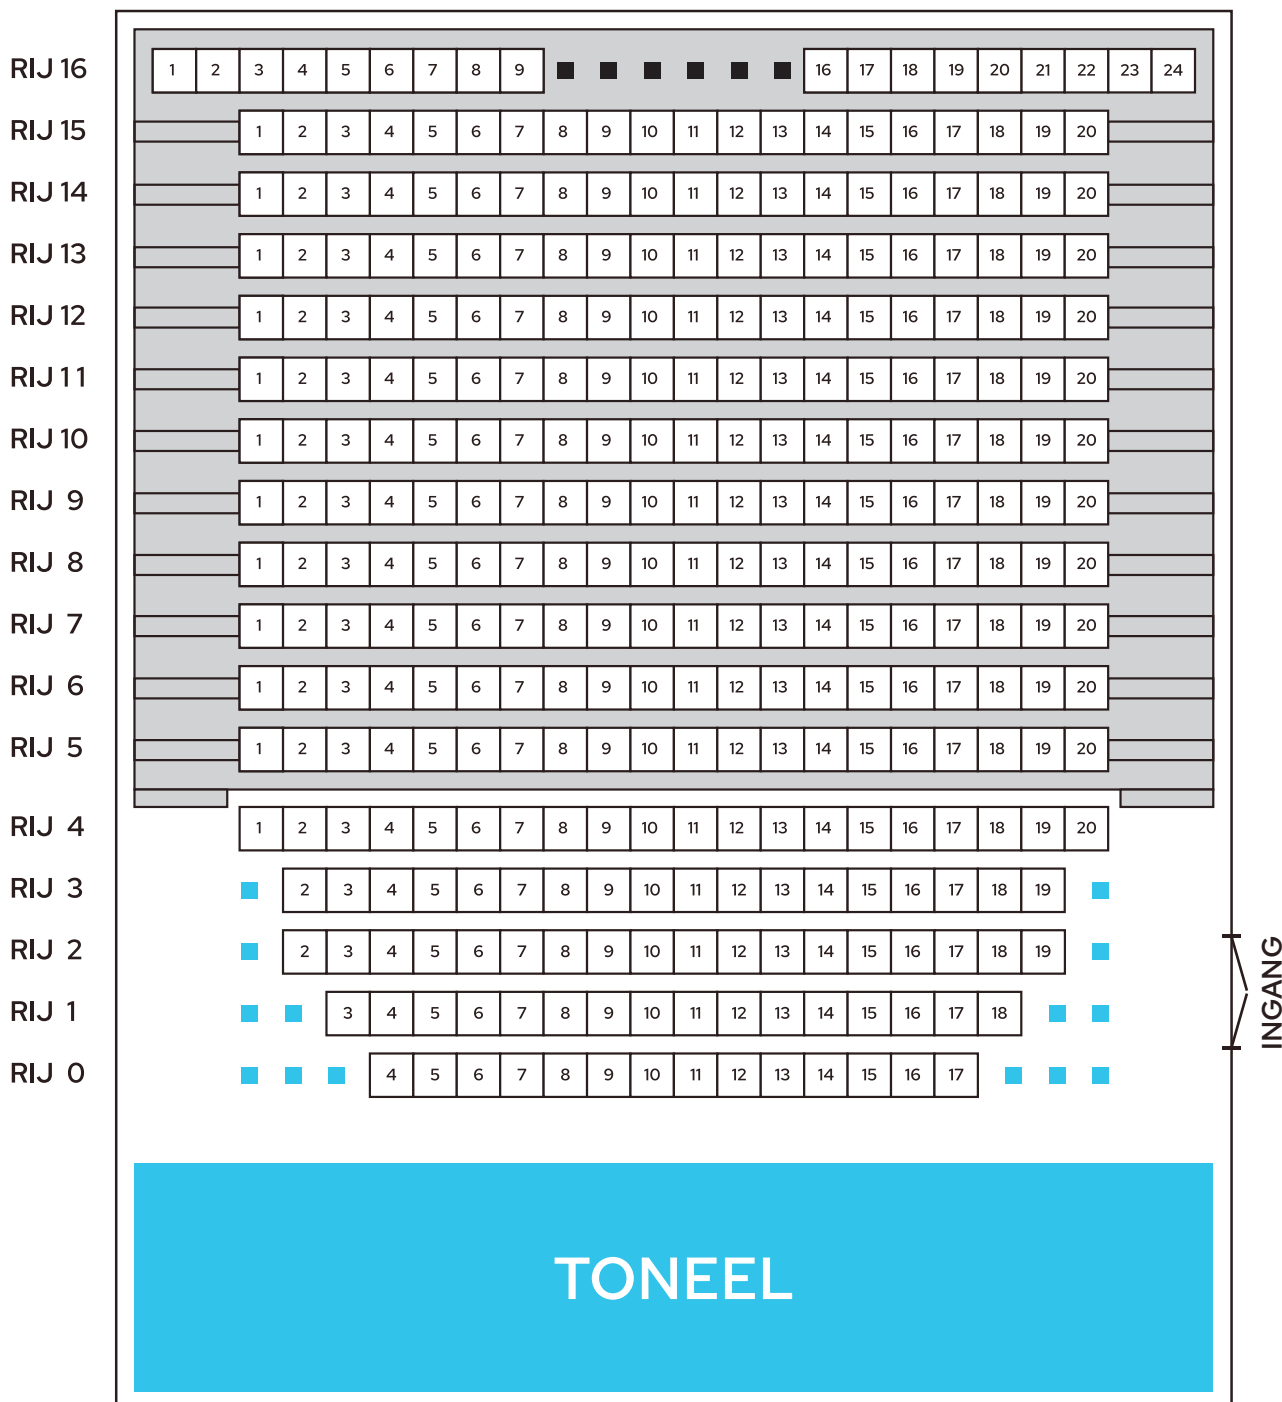

» PLATTEGROND THEATERZAAL

MAXIMAAL AANTAL ZITPLAATSEN THEATEROPSTELLING: 324

MAXIMAAL AANTAL ZITPLAATSEN OP TRIBUNE MET TECHNIEK: 238

MAXIMAAL AANTAL ZITPLAATSEN OP TRIBUNE ZONDER TECHNIEK: 244

MAXIMAAL AANTAL ZITPLAATSEN ZONDER ZICHTLIJNEN EN TECHNIEK: 344

LEGENDA

- PLAATSEN TECHNIEK (6)
- NIET VERKOOPBARE ZITPLAATSEN I.V.M. ZICHTLIJNEN (14)
- ZITPLAATSEN OP TRIBUNE