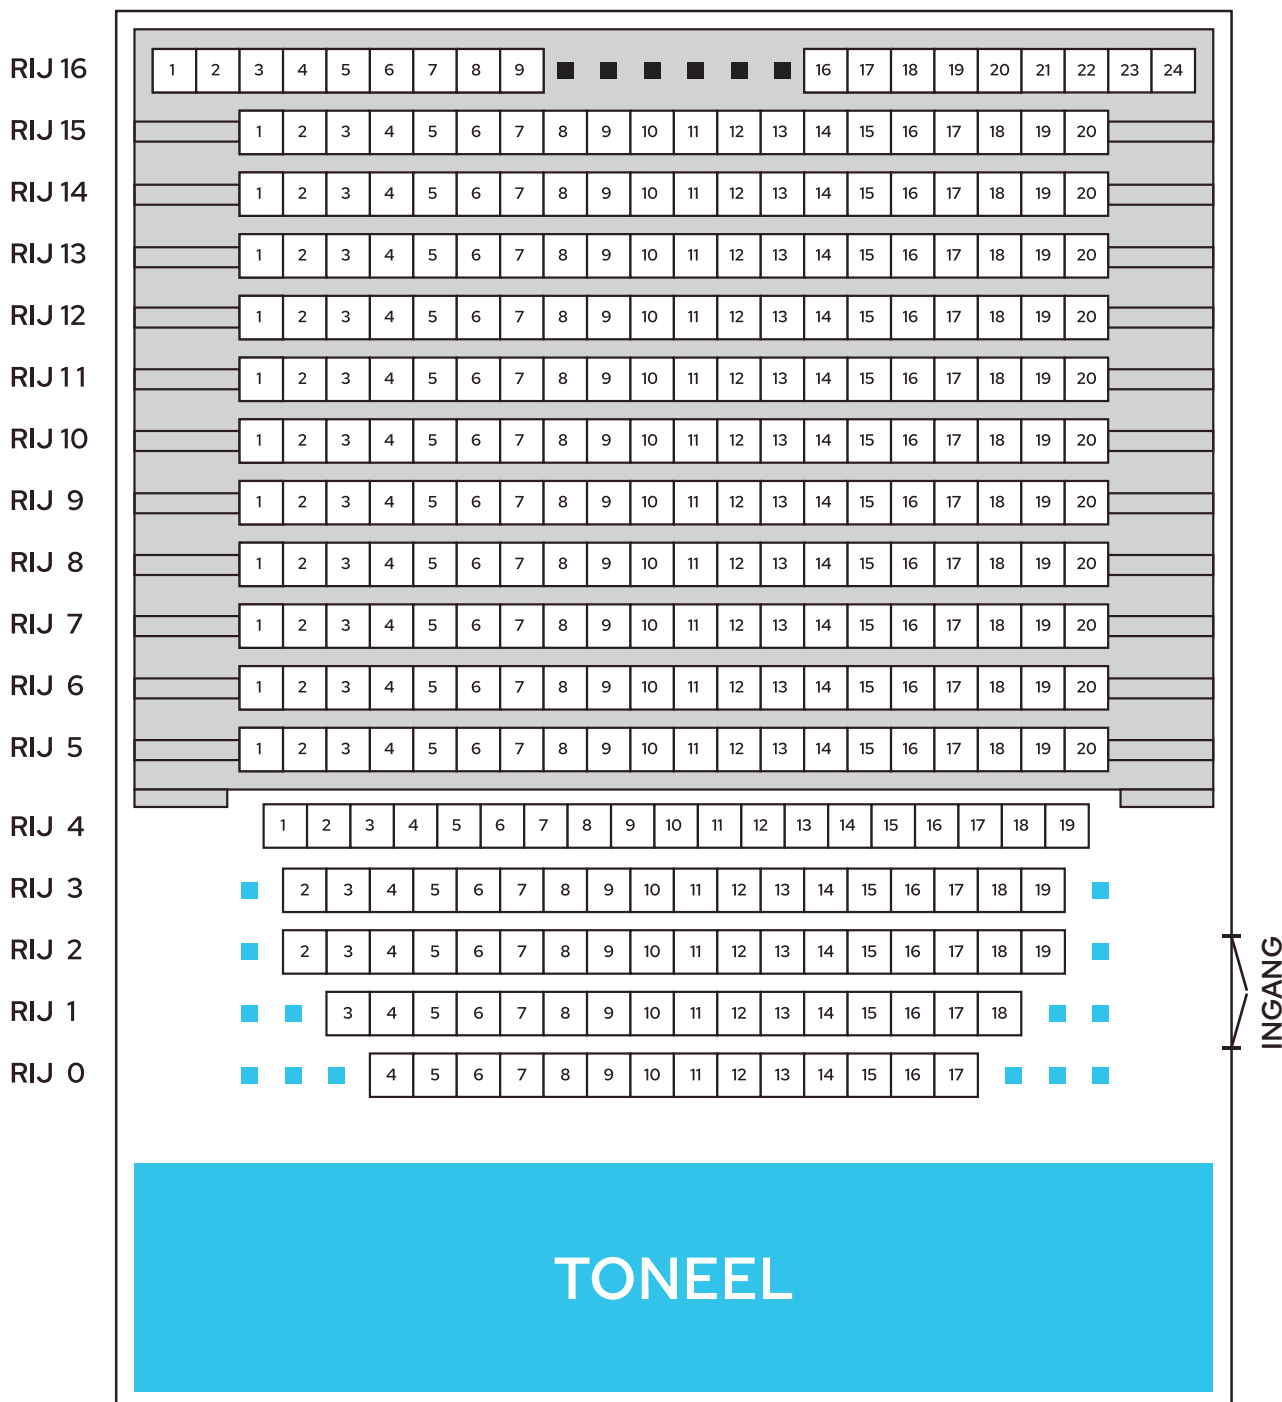

## » PLATTEGROND THEATERZAAL

**MAXIMAAL AANTAL ZITPLAATSEN THEATEROPSTELLING: 324**

MAXIMAAL AANTAL ZITPLAATSEN OP TRIBUNE MET TECHNIEK: 238

MAXIMAAL AANTAL ZITPLAATSEN OP TRIBUNE ZONDER TECHNIEK: 244

MAXIMAAL AANTAL ZITPLAATSEN ZONDER ZICHTLIJNEN EN TECHNIEK: 344

### LEGENDA

- PLAATSEN TECHNIEK (6)
- NIET VERKOOPBARE ZITPLAATSEN I.V.M. ZICHTLIJNEN (14)
- ZITPLAATSEN OP TRIBUNE